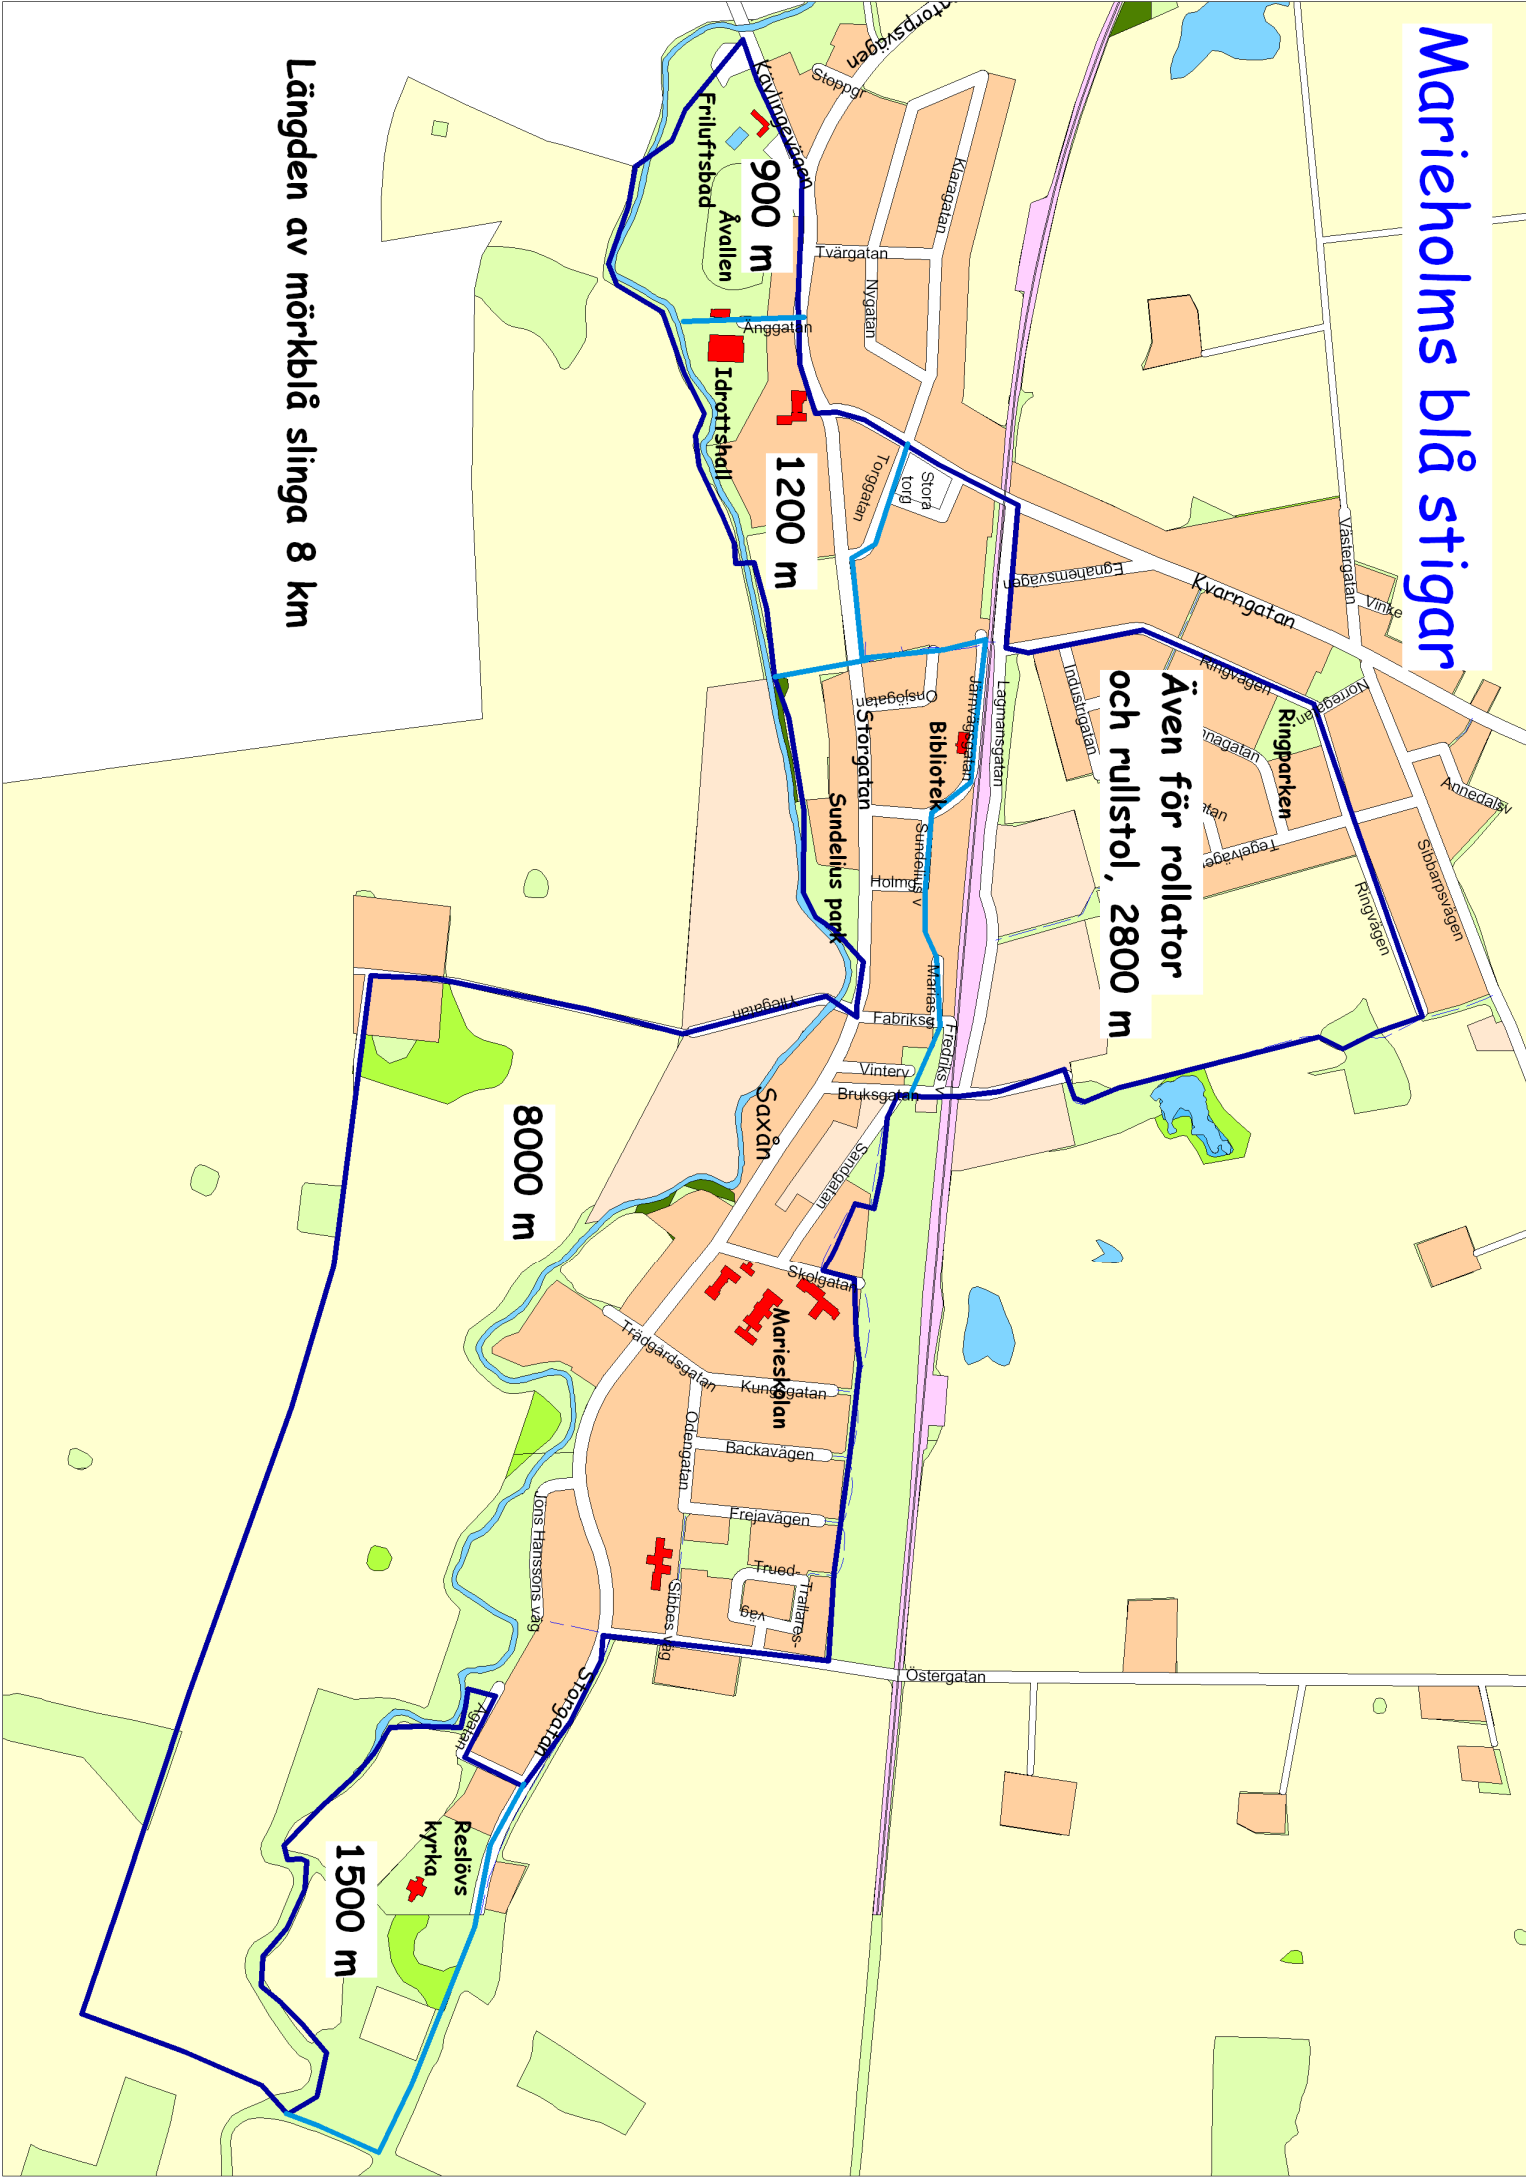

Marieholms blå stigar

Även för rullator
och rullstol, 2800 m

900 m

1200 m

8000 m

1500 m

Längden av mörkblå slinga 8 km