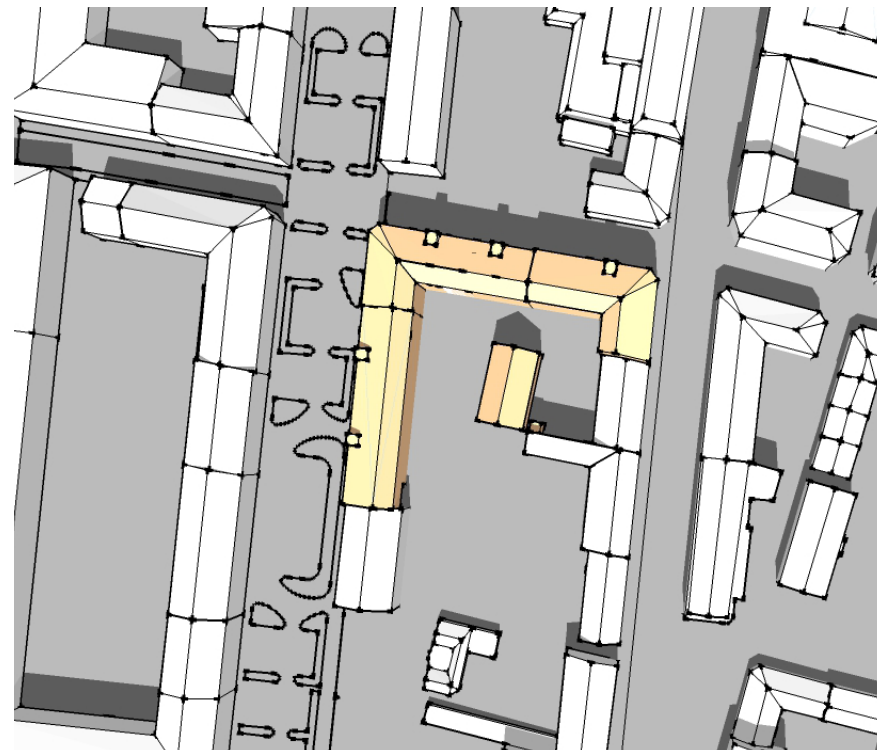

# FÄRGAREN 8 OCH 19 - SKUGGSTUDIE

21 JUNI

SOMMARSOLSTÅND

VY OVANIFRÅN

KL. 09.00

KL. 12.00

KL. 16.00

VY OVANIFRÅN BEFINTLIG