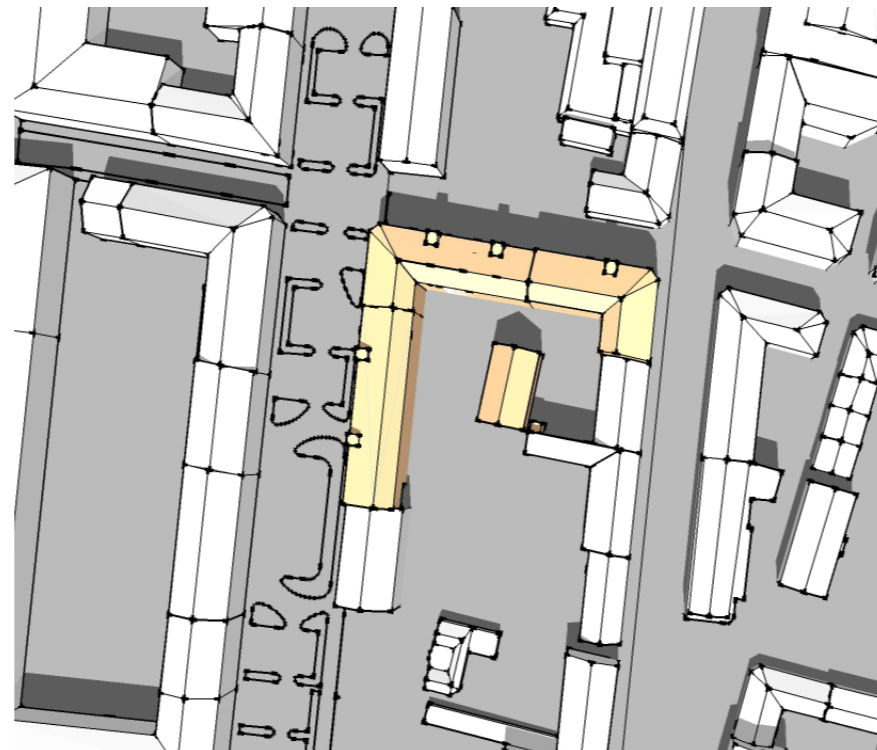

FÄRGAREN 8 OCH 19 - SKUGGSTUDIE

21 JUNI

SOMMARSOLSTÄND

VY OVANIFRÅN

KL. 09.00

KL. 12.00

KL. 16.00

VY OVANIFRÅN BEFINTLIG