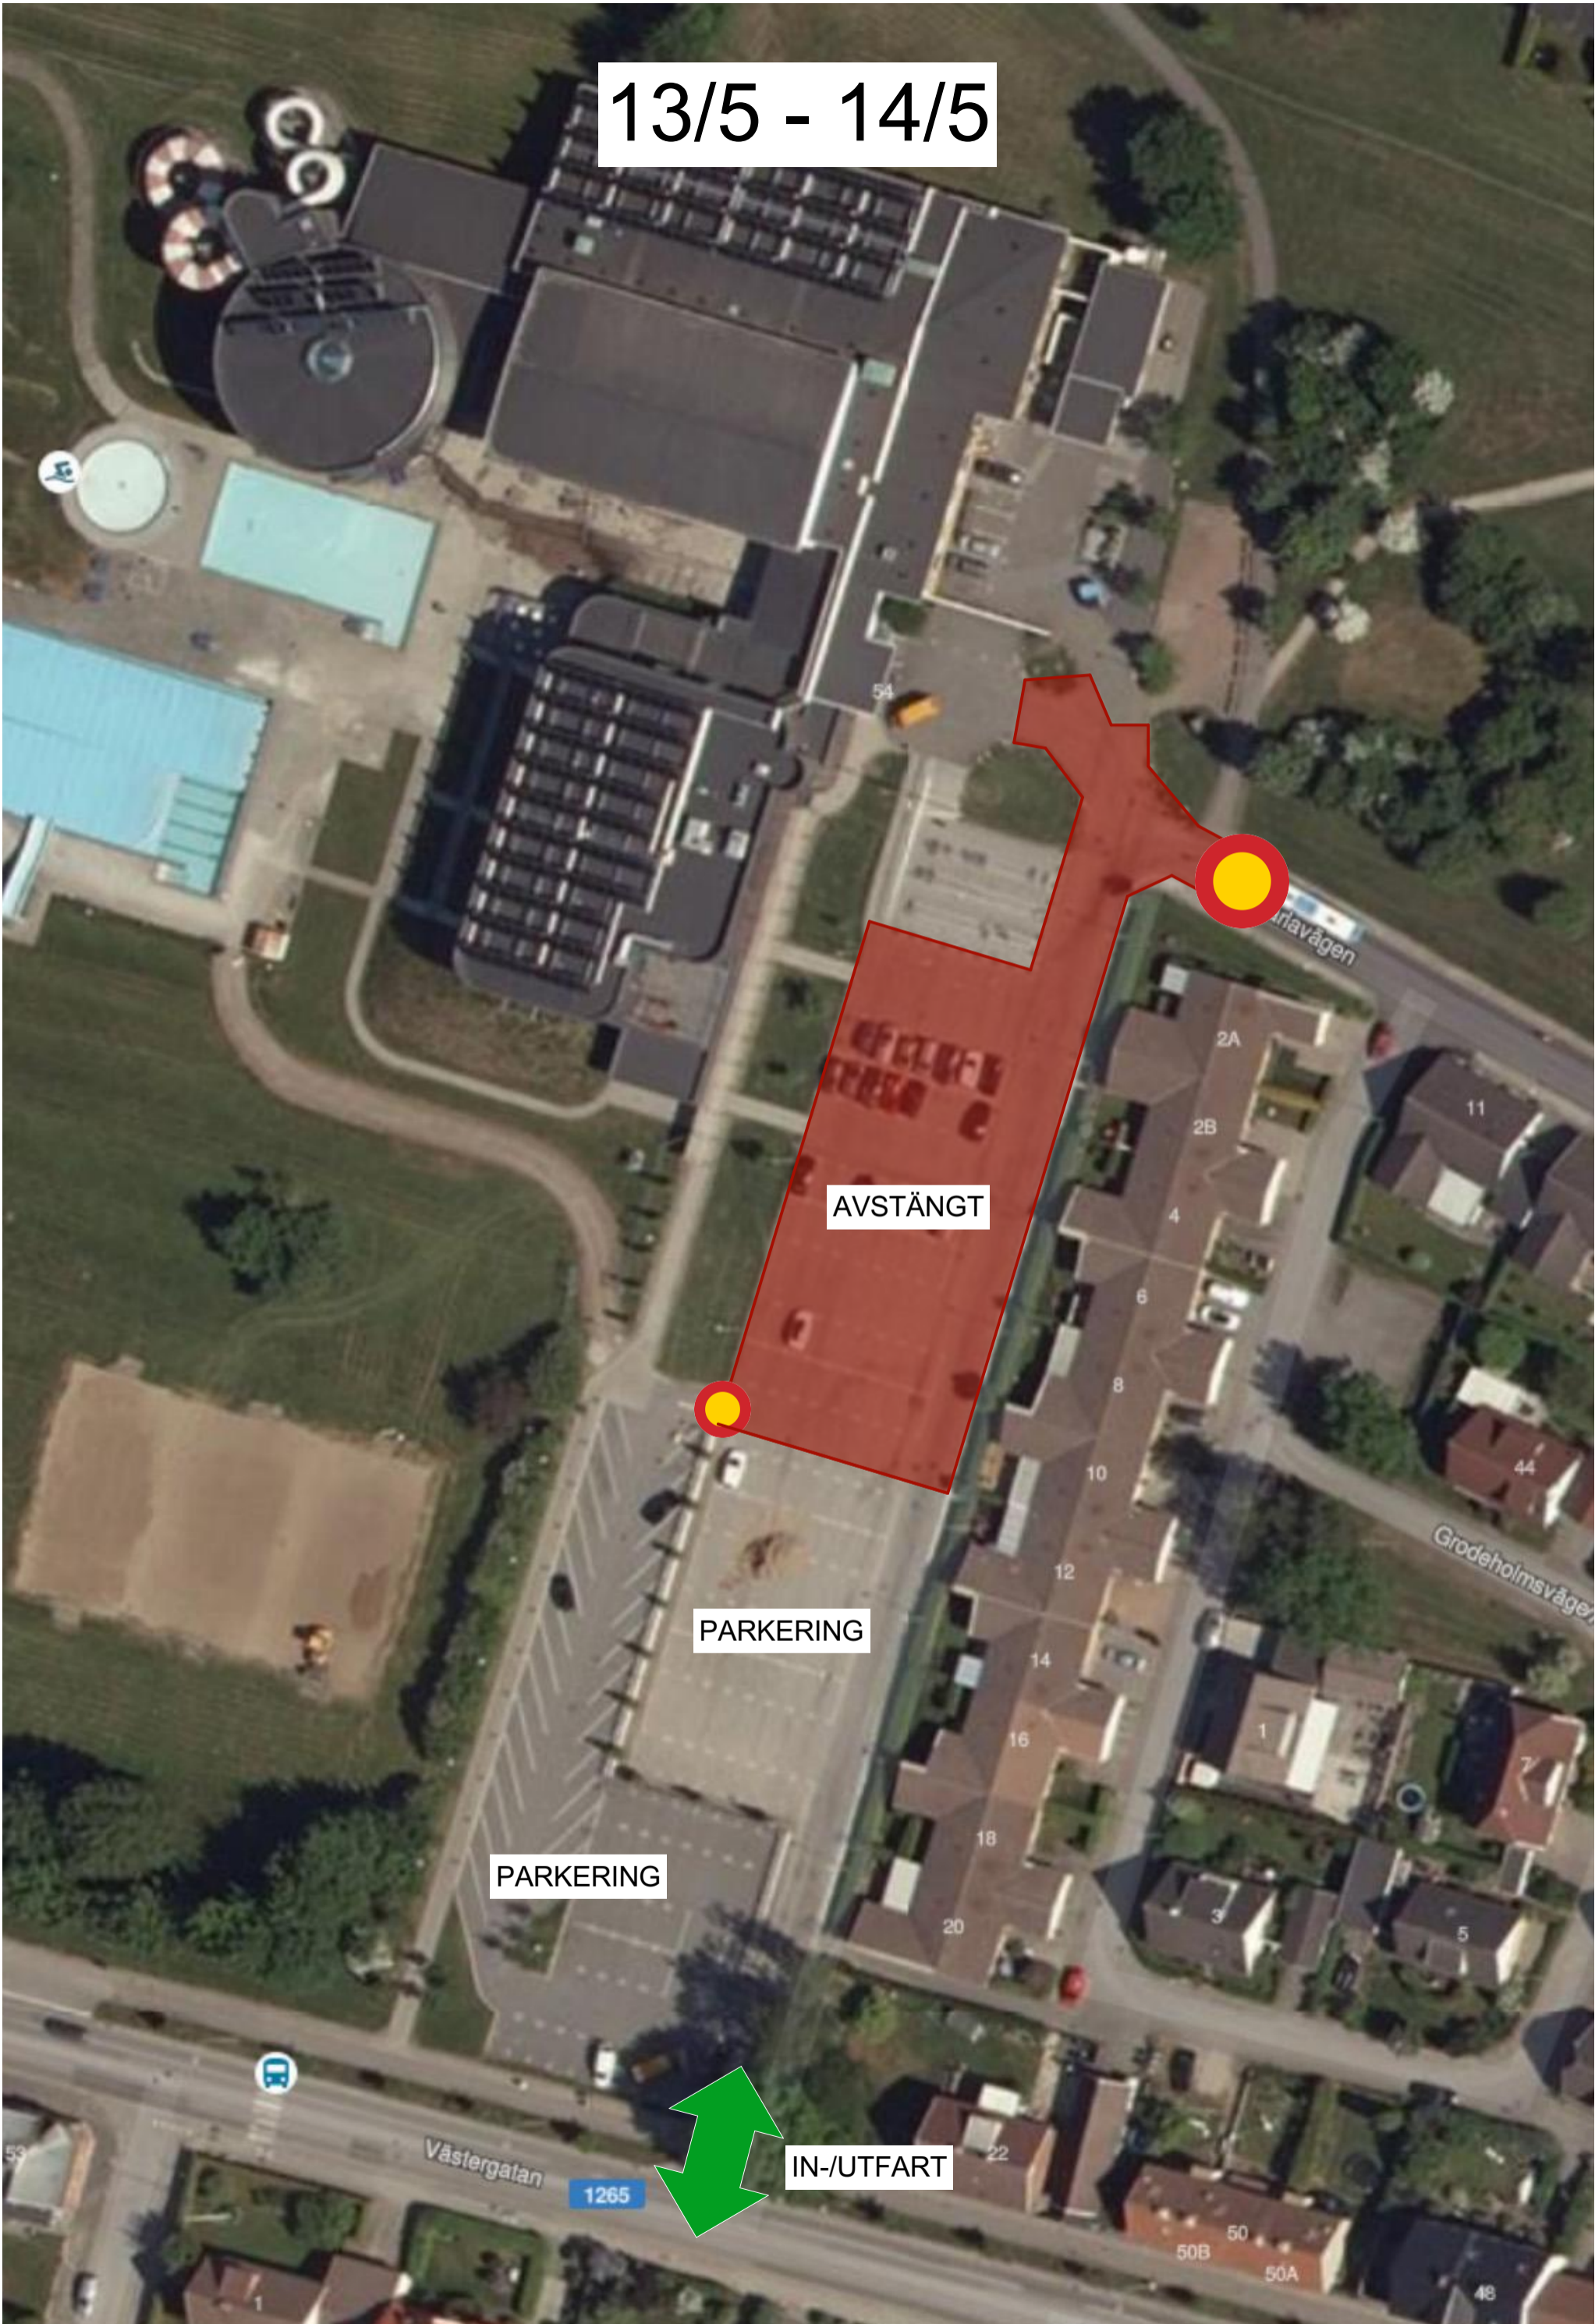

9/5

AVSTÄNGT

PARKERING

IN-/UTFART  
(avstängd  
tidig morgon)

13/5 - 14/5

AVSTÄNGT

PARKERING

PARKERING

IN-/UTFART

1265

16/5 - 17/5

IN-/UTFART

PARKERING

AVSTÄNGT

PARKERING

Västergatan

1265

Grodeholmsvägen