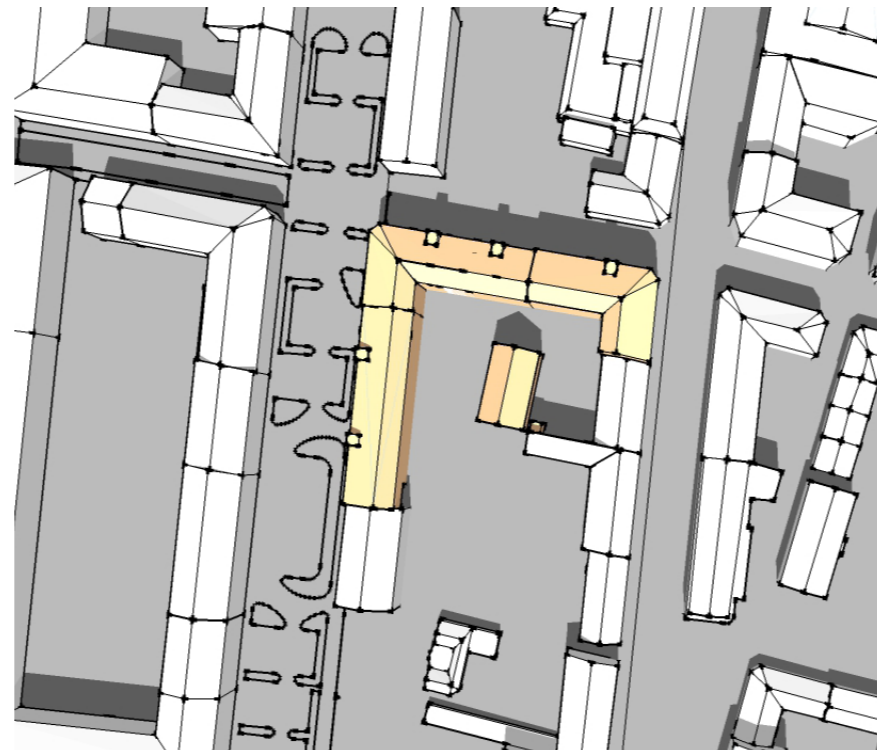

FÄRGAREN 8 OCH 19 - SKUGGSTUDIE

21 JUNI

SOMMARSOLSTÅND

VY OVANIFRÅN

KL. 09.00

KL. 12.00

KL. 16.00

VY OVANIFRÅN BEFINTLIG